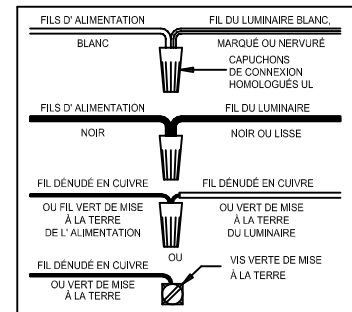

Instructions d'Assemblage et Installation

MISE EN GARDE: Lire les instructions avec soin et couper le courant au disjoncteur central avant de commencer l'installation.

*****

AVERTISSEMENT - S'il y a d'autres mécanismes régulateurs qui s'emploient avec ce dispositif, suivre soigneusement les instructions pour satisfaire aux exigences NEC. Si vous avez des questions, consulter un électricien qualifié.

AVERTISSEMENT - Ce produit contient des composants chimiques qui selon L'état de Californie provoquent un cancer, des infirmités de naissance et (ou) du mal au système reproductif. Il faut laver les mains soigneusement après avoir installé, manipulé, nettoyé, ou autrement touché ce produit.

MISE EN GARDE - Le verre est toujours fragile; maniez le(s) composant(s) et/ou l' (les) ampoule(s) avec prudence.

*****