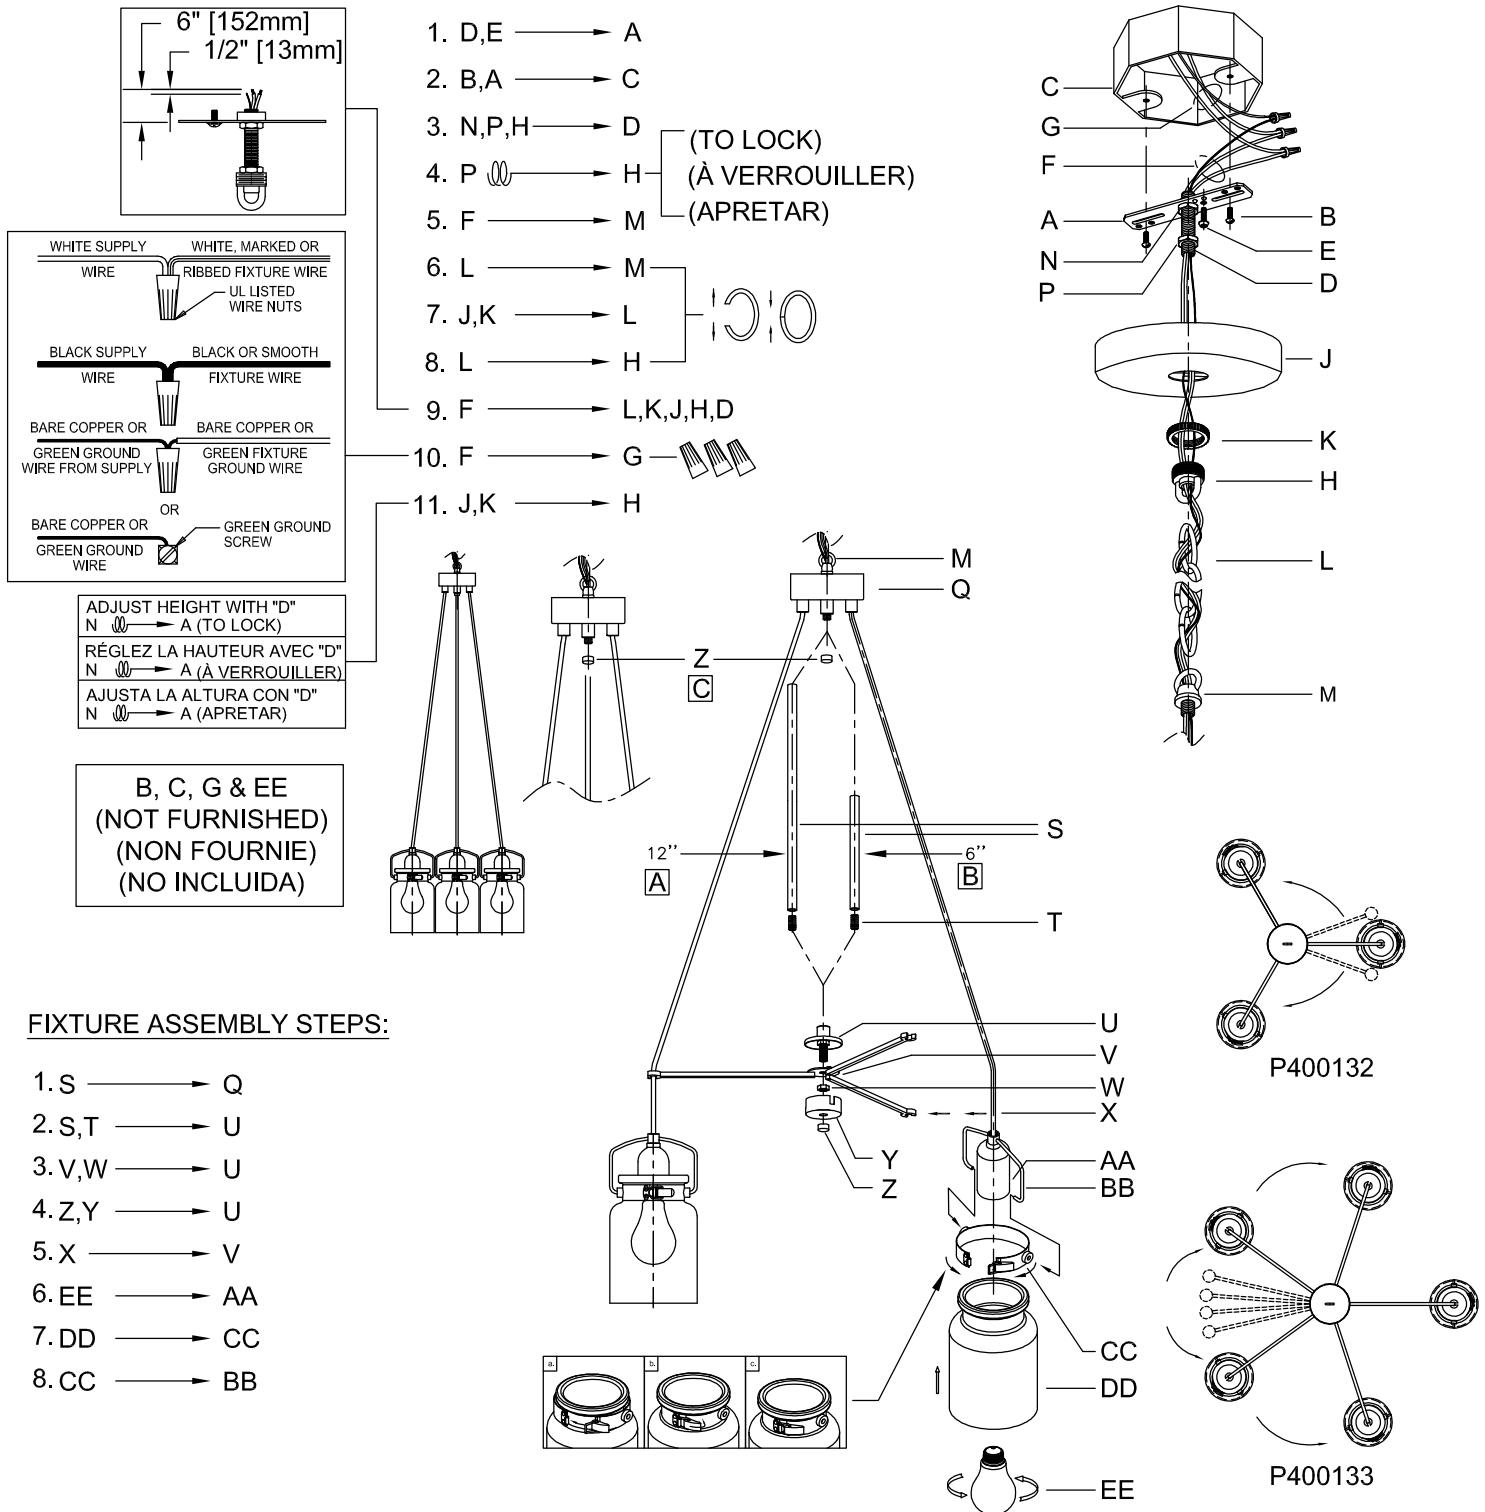

CAUTION: Read instructions carefully and turn electricity off at main circuit breaker panel before beginning installation.

400132,400133

WARNING - If any Special Control Devices are used with this Fixture, Follow the Instructions Carefully to assure full compliance with N.E.C. requirements. If there are any questions, contact a Qualified Electrical Contractor.
CAUTION - All glass is fragile, use care when handling Glass component(s) and or Lamp(s).

CANOPY MOUNTING & WIRE CONNECTION ASSEMBLY STEPS:

Instructions d'Assemblage et Installation

MISE EN GARDE: Lire les instructions avec soin et couper le courant au disjoncteur central avant de commencer l'installation.

Instrucciones de ensamblaje e instalación

PRECAUCIÓN: Lea cuidadosamente las instrucciones y desconecte la electricidad del cortacircuitos principal antes de iniciar la instalación.

ADVERTENCIA - Si usa algún dispositivo especial de control con este aparato de luz, siga las instrucciones cuidadosamente para asegurar la completa conformidad con los requisitos N.E.C. Si existe alguna duda, contacte un electricista calificado.