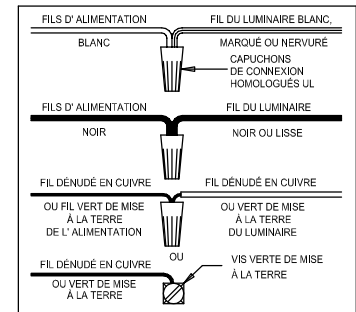

CAUTION: Read instructions carefully and turn electricity off at main circuit breaker panel before beginning installation.

400132,400133

WARNING - If any Special Control Devices are used with this Fixture, Follow the Instructions Carefully to assure full compliance with N.E.C. requirements. If there are any questions, contact a Qualified Electrical Contractor.
CAUTION - All glass is fragile, use care when handling Glass component(s) and or Lamp(s).

CANOPY MOUNTING & WIRE CONNECTION ASSEMBLY STEPS:

Instructions d'Assemblage et Installation

MISE EN GARDE: Lire les instructions avec soin et couper le courant au disjoncteur central avant de commencer l'installation.

AVERTISSEMENT - S'il y a d'autres mécanismes régulateurs qui s'emploient avec ce dispositif, suivre soigneusement les instructions pour satisfaire aux exigences NEC. Si vous avez des questions, consulter un électricien qualifié.
MISE EN GARDE - Le verre est toujours fragile; maniez le(s) composant(s) et/ou l' (les) ampoule(s) avec prudence.