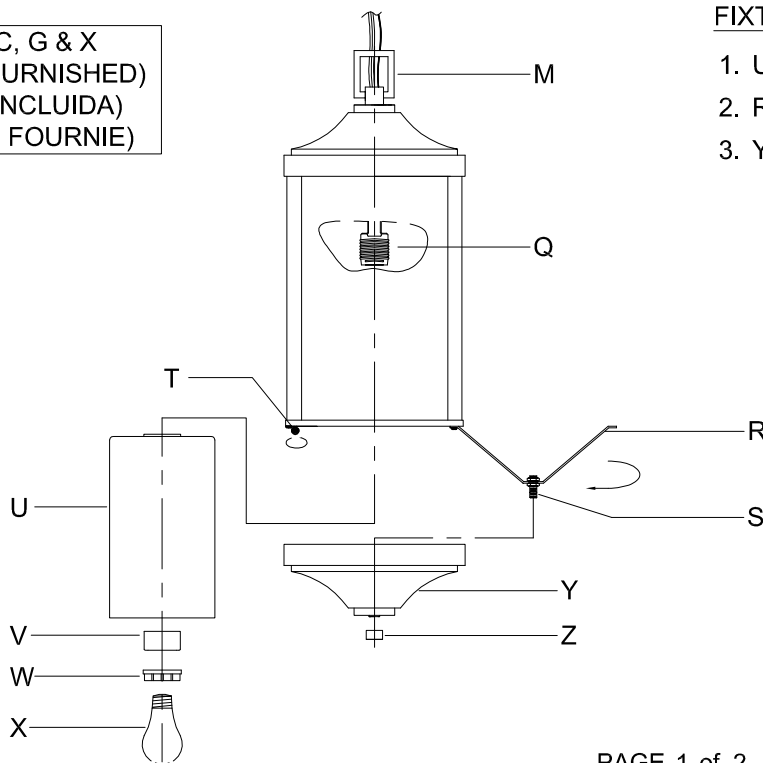

CANOPY MOUNTING & WIRE CONNECTION ASSEMBLY STEPS:

ADJUST HEIGHT WITH "D"
 N → A (TO LOCK)
 AJUSTA LA ALTURA CON "D"
 N → A (APRETAR)
 RÉGLEZ LA HAUTEUR AVEC "D"
 N → A (À VERROUILLER)

1. D,E → A
2. B,A → C
3. N,P,H → D
4. P → H (TO LOCK) (APRETAR) (À VERROUILLER)
5. F → M
6. L → M
7. J,K → L
8. L → H
9. F → L,K,J,H,D
10. F → G
11. J,K → H

B, C, G & X
 (NOT FURNISHED)
 (NO INCLUIDA)
 (NON FOURNIE)

FIXTURE ASSEMBLY STEPS:

1. U,V,W → Q
2. R → T
3. Y,Z → S

Instructions d'Assemblage et Installation

Mise en garde: Lire les instructions avec soin et couper le courant au disjoncteur central avant de commencer l'installation.