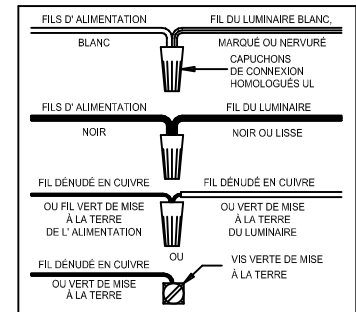

Instructions d'Assemblage et Installation

MISE EN GARDE: Lire les instructions avec soin et couper le courant au disjoncteur central avant de commencer l'installation.

*****
AVERTISSEMENT - S'il y a d'autres mécanismes régulateurs qui s'emploient avec ce dispositif, suivre soigneusement les instructions pour satisfaire aux exigences NEC. Si vous avez des questions, consulter un électricien qualifié.

AVERTISSEMENT - Ce produit contient des composants chimiques qui selon L'état de Californie provoquent un cancer, des infirmités de naissance et (ou) du mal au système reproductif. Il faut laver les mains soigneusement après avoir installé, manipulé, nettoyé, ou autrement touché ce produit.

MISE EN GARDE - Le verre est toujours fragile; maniez le(s) composant(s) et/ou l' (les) ampoule(s) avec prudence.

*****