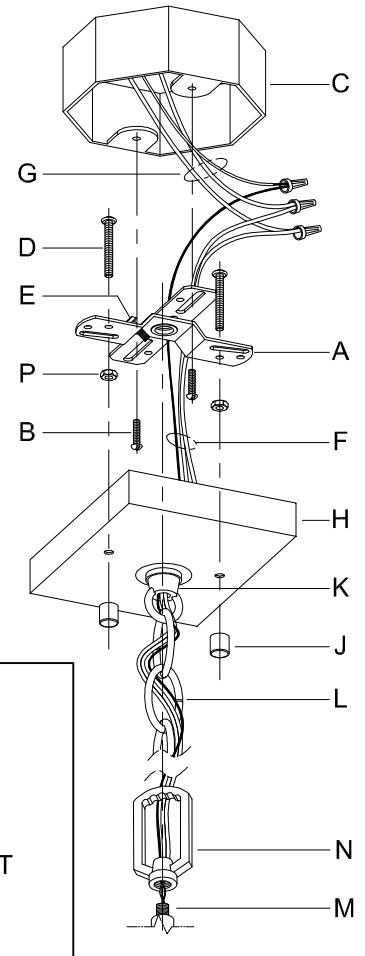

Assembly & Installation Instructions

CAUTION: Read instructions carefully and turn electricity off at main circuit breaker panel before beginning installation.

500056

WARNING - If any Special Control Devices are used with this Fixture, Follow the Instructions Carefully to assure full compliance with N.E.C. requirements. If there are any questions, contact a Qualified Electrical Contractor.
WARNING - This product contains chemicals known to the State of California to cause cancer, birth defects and /or other reproductive harm. Thoroughly wash hands after installing, handling, cleaning, or otherwise touching this product.
CAUTION - All glass is fragile, use care when handling Glass component(s) and or Lamp(s).

CANOPY MOUNTING & WIRE CONNECTION ASSEMBLY STEPS:

1. D,E → A
2. P → D
3. B,A → C
4. F → N
5. N → M
6. L → N,K
7. F → L,K,H
8. F → G
9. H,J → D

FIXTURE ASSEMBLY STEPS:

1. R,S → Q
2. T → Q

B, C, G & T
 (NOT FURNISHED)
 (NO INCLUIDA)
 (NON FOURNIE)

Instructions d'Assemblage et Installation

MISE EN GARDE: Lire les instructions avec soin et couper le courant au disjoncteur central avant de commencer l'installation.

AVERTISSEMENT - S'il y a d'autres mécanismes régulateurs qui s'emploient avec ce dispositif, suivre soigneusement les instructions pour satisfaire aux exigences NEC. Si vous avez des questions, consulter un électricien qualifié.

MISE EN GARDE - Le verre est toujours fragile; maniez le(s) composant(s) et/ou l' (les) ampoule(s) avec prudence.

Instrucciones de ensamblaje e instalación

PRECAUCIÓN: Lea cuidadosamente las instrucciones y desconecte la electricidad del cortacircuitos principal antes de iniciar la instalación.